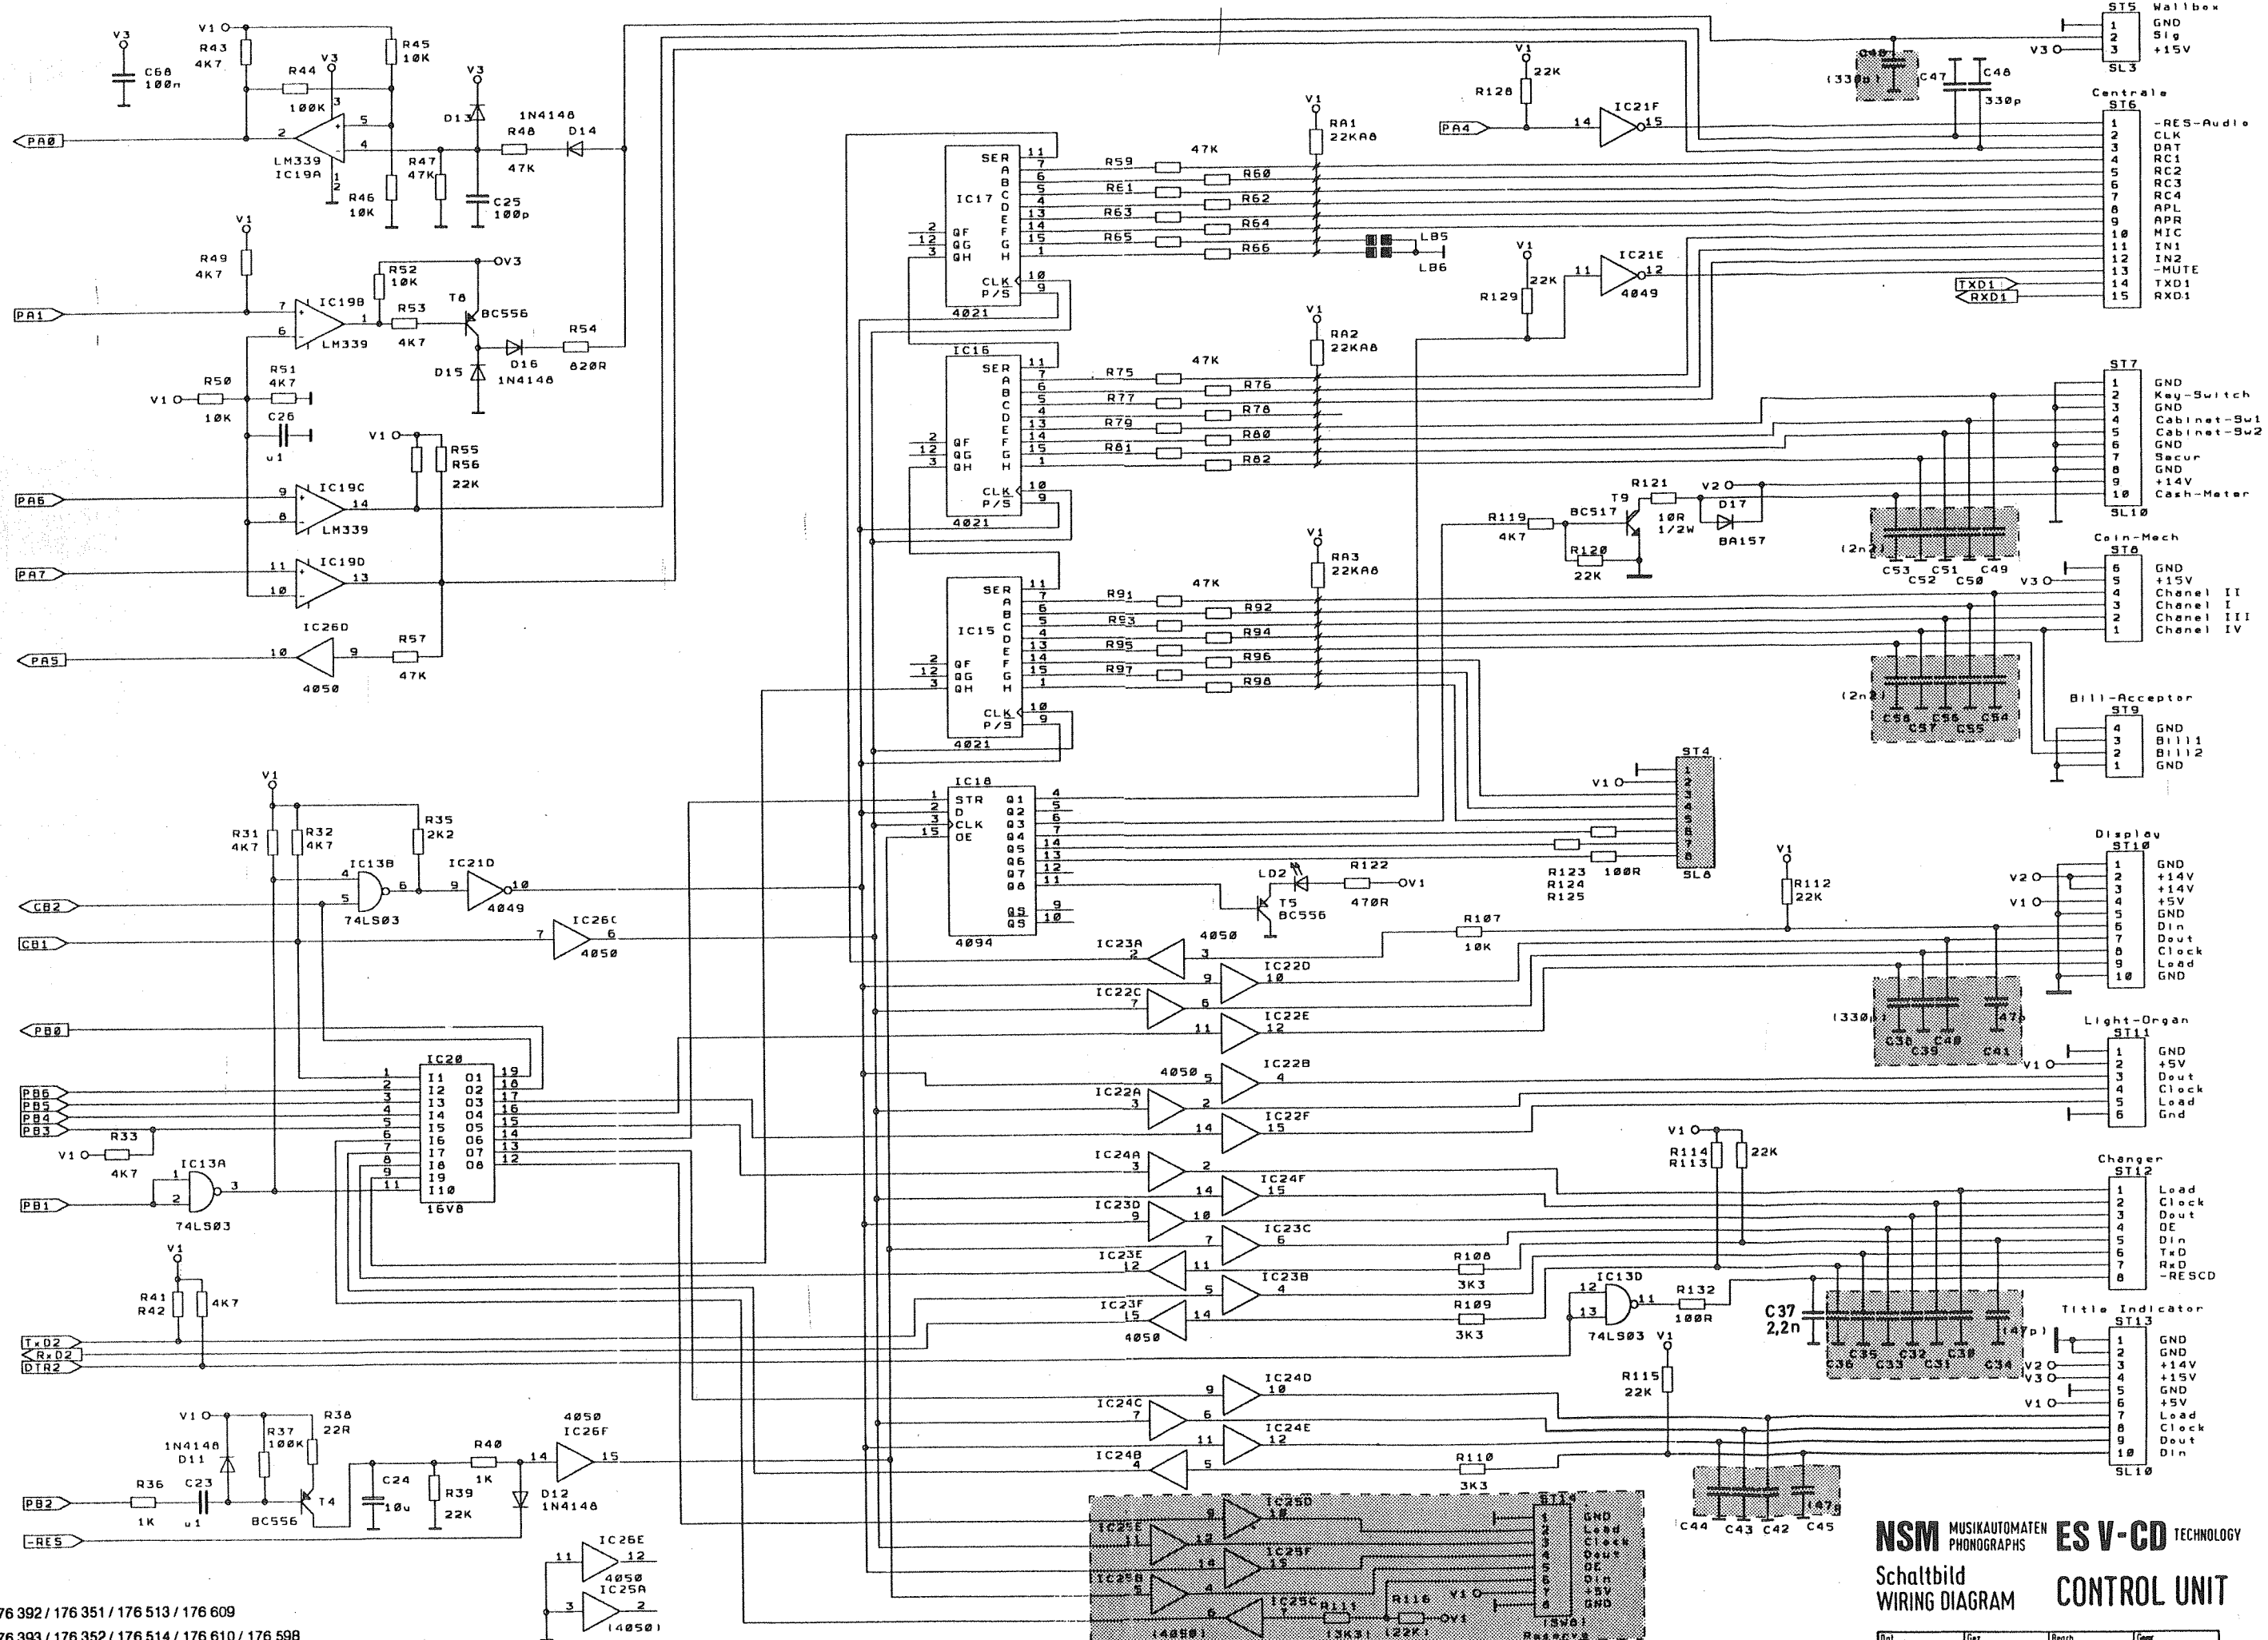

176 392 / 176 351 / 176 513 / 176 609
176 393 / 176 352 / 176 514 / 176 610 / 176 598
176 394 / 176 353 / 176 515
07/83

ÄNDERUNGEN IM SINNE DES TECHN. FORTSCHRITTES VORBEHALTEN,
JEDOCH KEINE NACHRÜSTPFLICHT!
SUBJECT TO TECHNICAL MODIFICATION WITHOUT OBLIGATION
TO MODIFY EQUIPMENT ALREADY DELIVERED!

gerasterte Bauteile sind nicht eingebaut!
DOTTED COMPONENTS ARE NOT INSTALLED!

NSM MUSIKAUTOMATEN PHONOGRAPHS **ESV-CD** TECHNOLOGY
Schaltbild WIRING DIAGRAM **CONTROL UNIT**

Dat. 29.06.92 Gez. Braun Beorb *Zimmer*