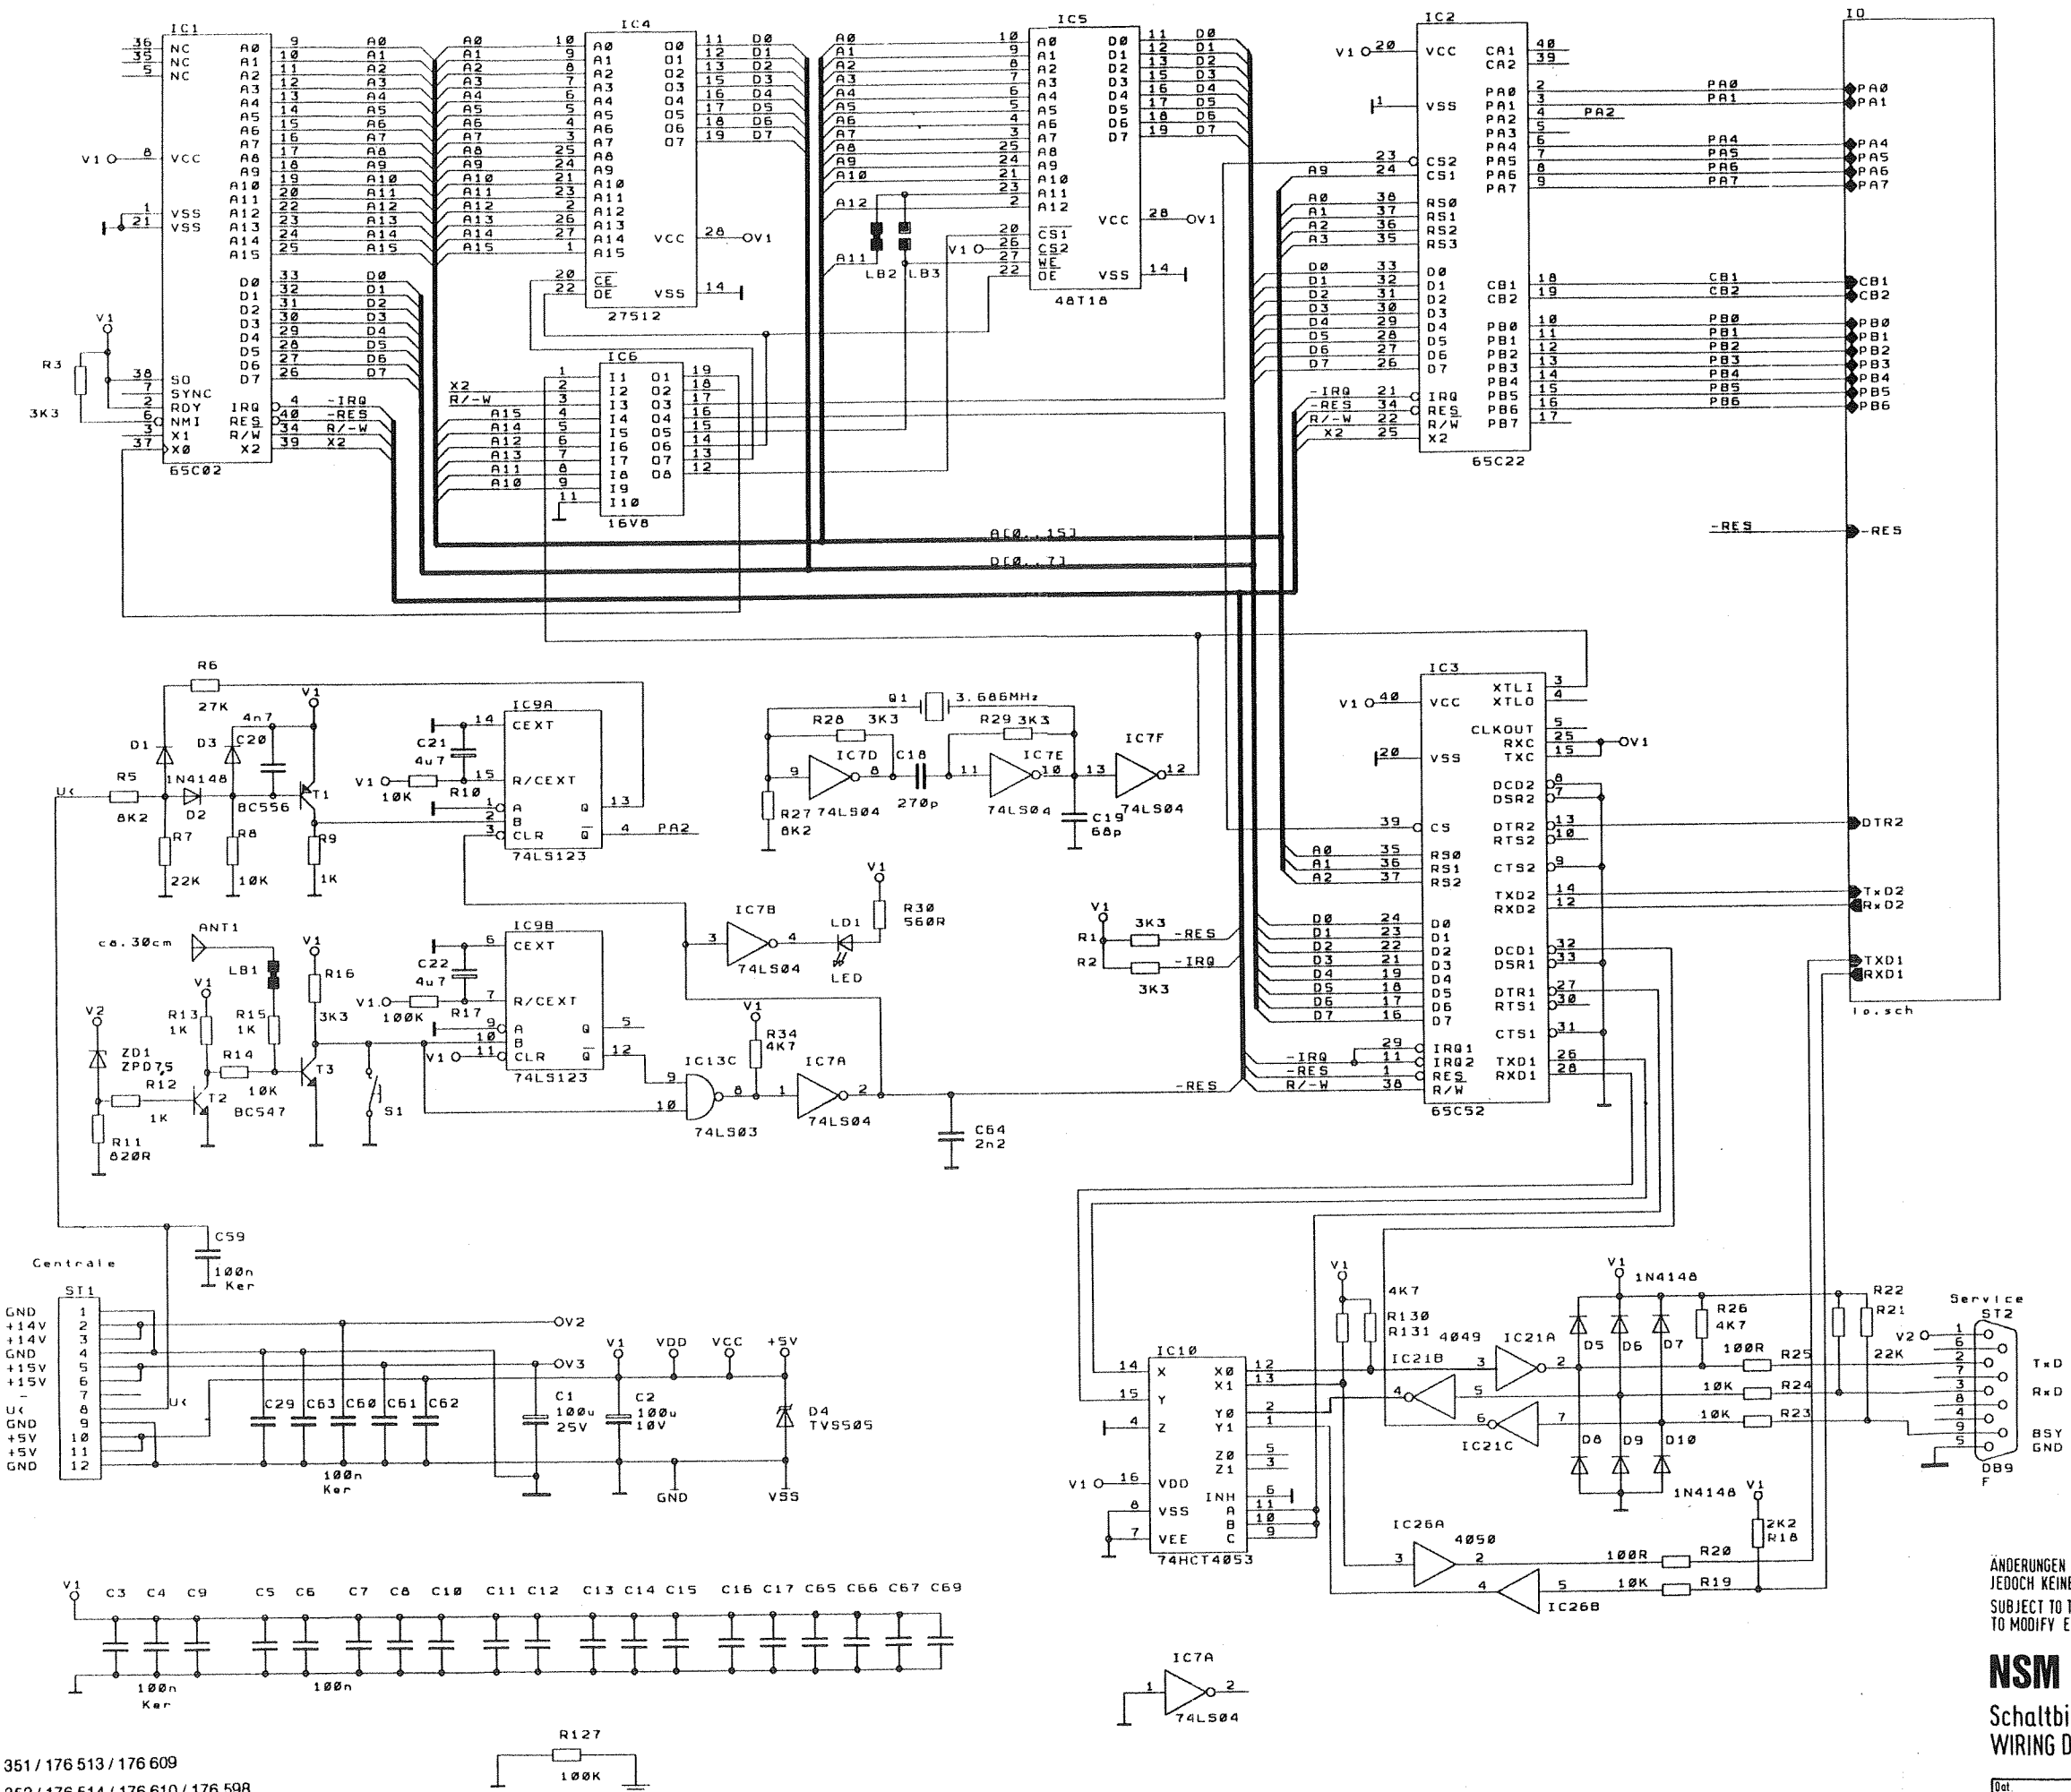

ÄNDERUNGEN IM SINNE DES TECHN. FORTSCHRITTES VORBEHALTEN,
JEDOCH KEINE NACHRÜSTPFLICHT!
SUBJECT TO TECHNICAL MODIFICATION WITHOUT OBLIGATION
TO MODIFY EQUIPMENT ALREADY DELIVERED!

NSM MUSIKAUTOMATEN PHONOGRAPHS **ES V-CD** TECHNOLOGY
Schaltbild WIRING DIAGRAM **CONTROL UNIT**

Dat. 29.06.92 Gez. Braun Bearb. *[Signature]*

176 392 / 176 351 / 176 513 / 176 609
176 393 / 176 352 / 176 514 / 176 610 / 176 598
176 394 / 176 353 / 176 515
07/93