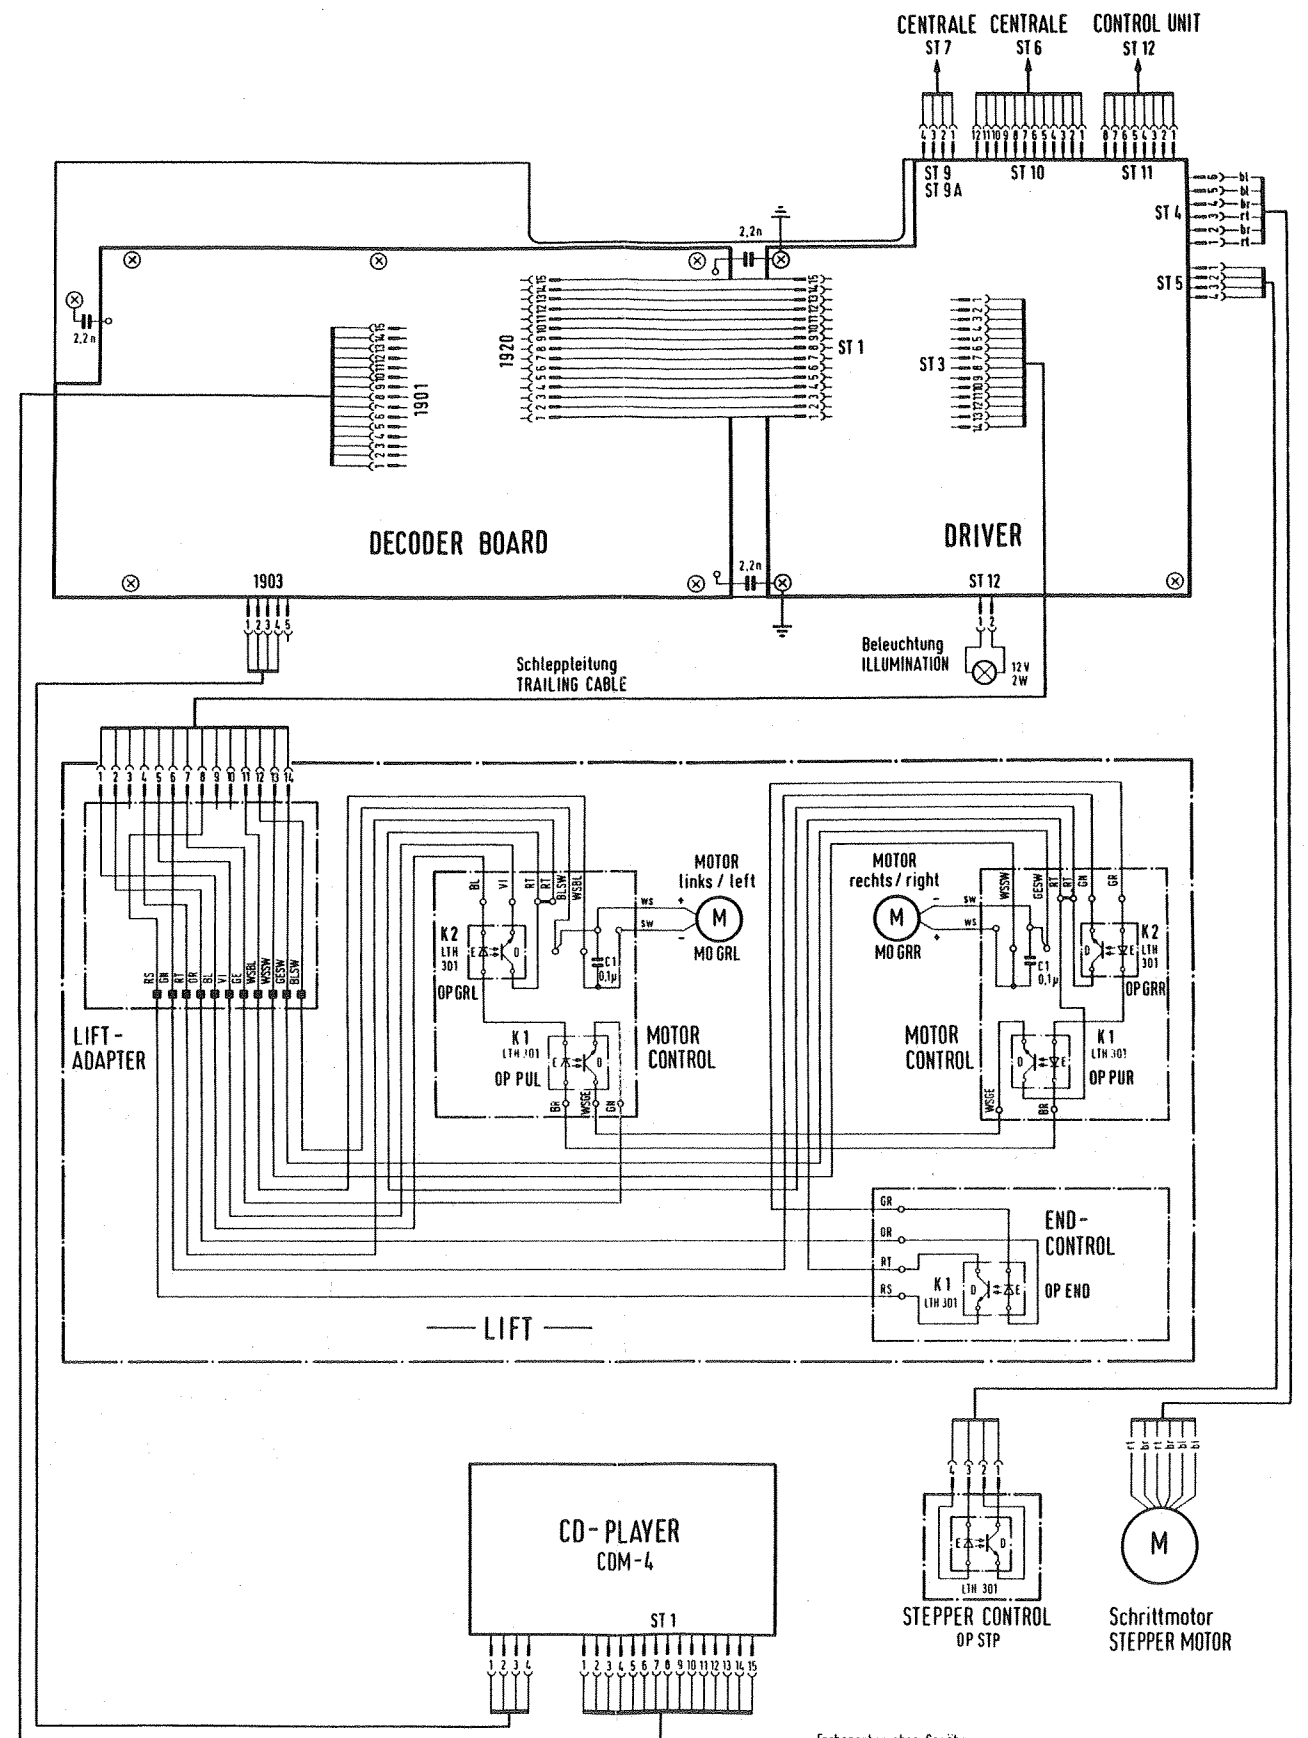

Dat 29.06.92 Gez Braun Bred

- OP END OPTO END POSITION
- OP PUL OPTO PICKUP CONTROL LINKS
OPTO PICKUP CONTROL LEFT
- OP PUR OPTO PICKUP CONTROL RIGHTS
OPTO PICKUP CONTROL RIGHT
- OP GRL OPTO GREIFER LINKS
OPTO GRASP LEFT
- OP GRR OPTO GREIFER RECHTS
OPTO GRASP RIGHT
- OP STP OPTO STEPPER CONTROL
- MO GRL MOTOR GREIFER LINKS
MOTOR GRASP LEFT
- MO GRR MOTOR GREIFER RECHTS
MOTOR GRASP RIGHT