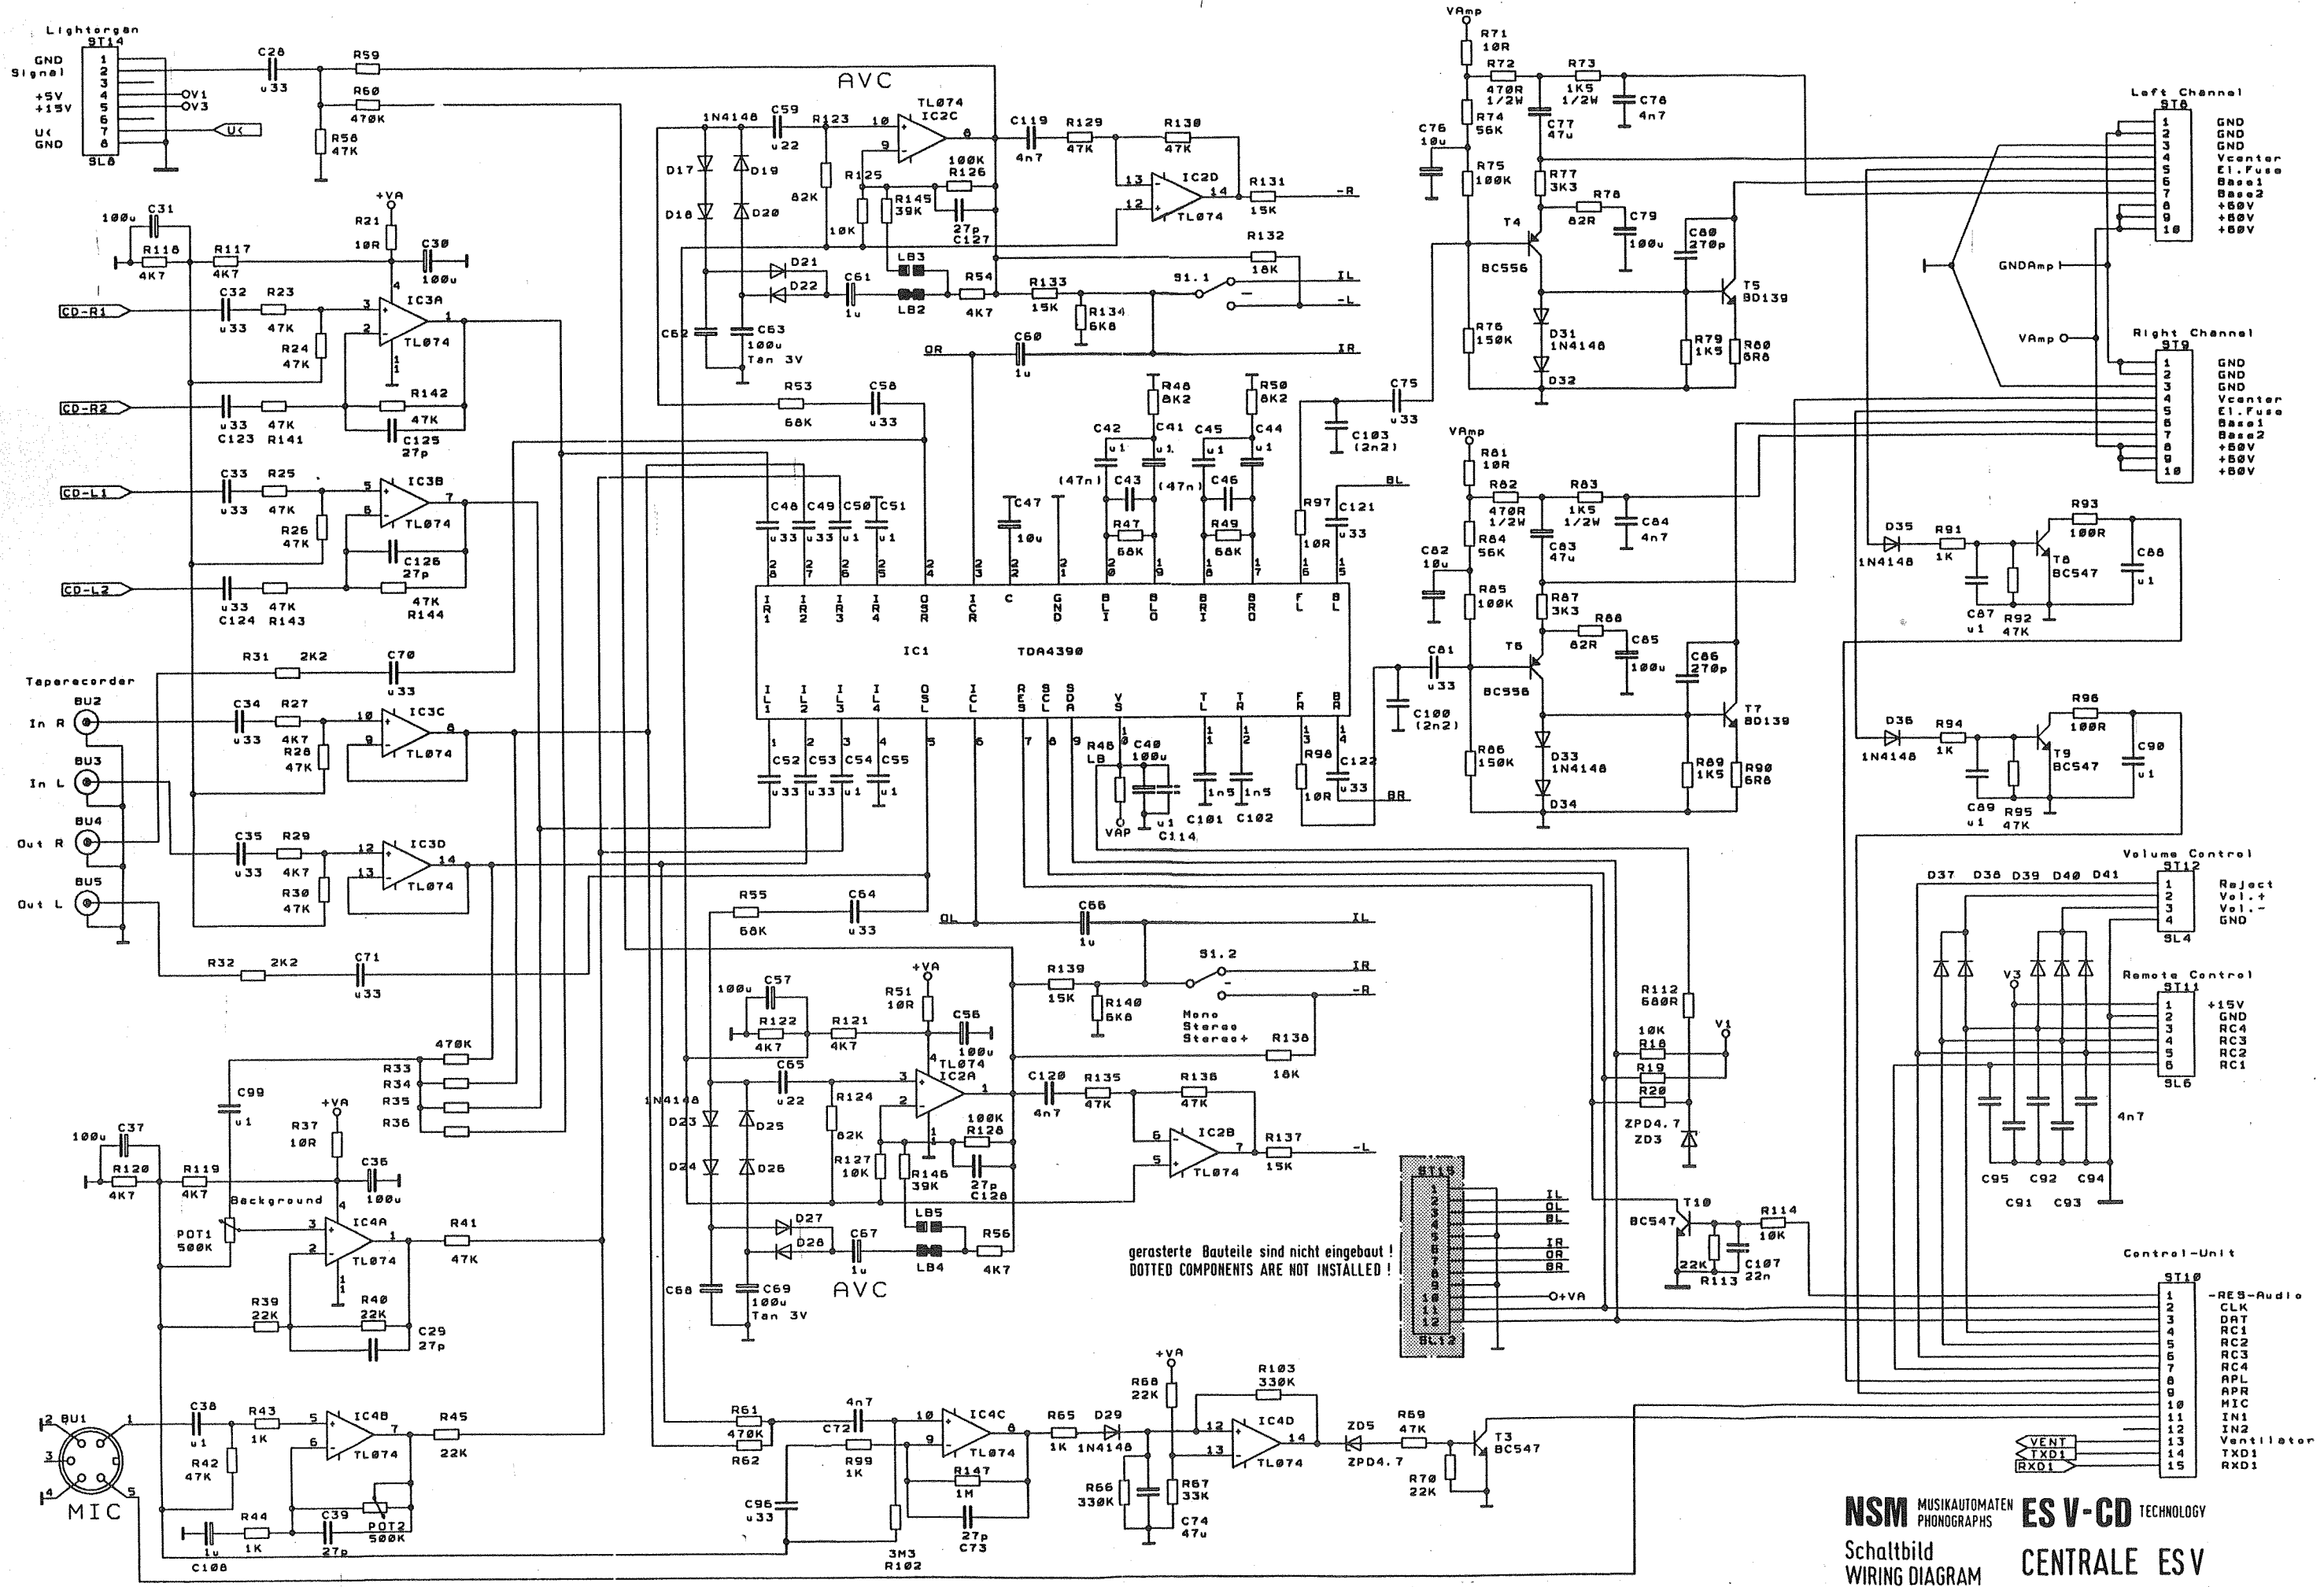

176 392 / 176 351 / 176 513 / 176 609
176 393 / 176 352 / 176 514 / 176 610 / 176 598
176 394 / 176 353 / 176 515

AUDIO

ÄNDERUNGEN IM SINNE DES TECHN. FORTSCHRITTES VORBEHALTEN,
JEDOCH KEINE NACHRÜSTPFLICHT!
SUBJECT TO TECHNICAL MODIFICATION WITHOUT OBLIGATION
TO MODIFY EQUIPMENT ALREADY DELIVERED!

NSM MUSIKAUTOMATEN PHONOGRAPHS **ES V-CD** TECHNOLOGY
Schaltbild WIRING DIAGRAM **CENTRALE ES V**

Dat 29.06.92 Gez Braun Bred