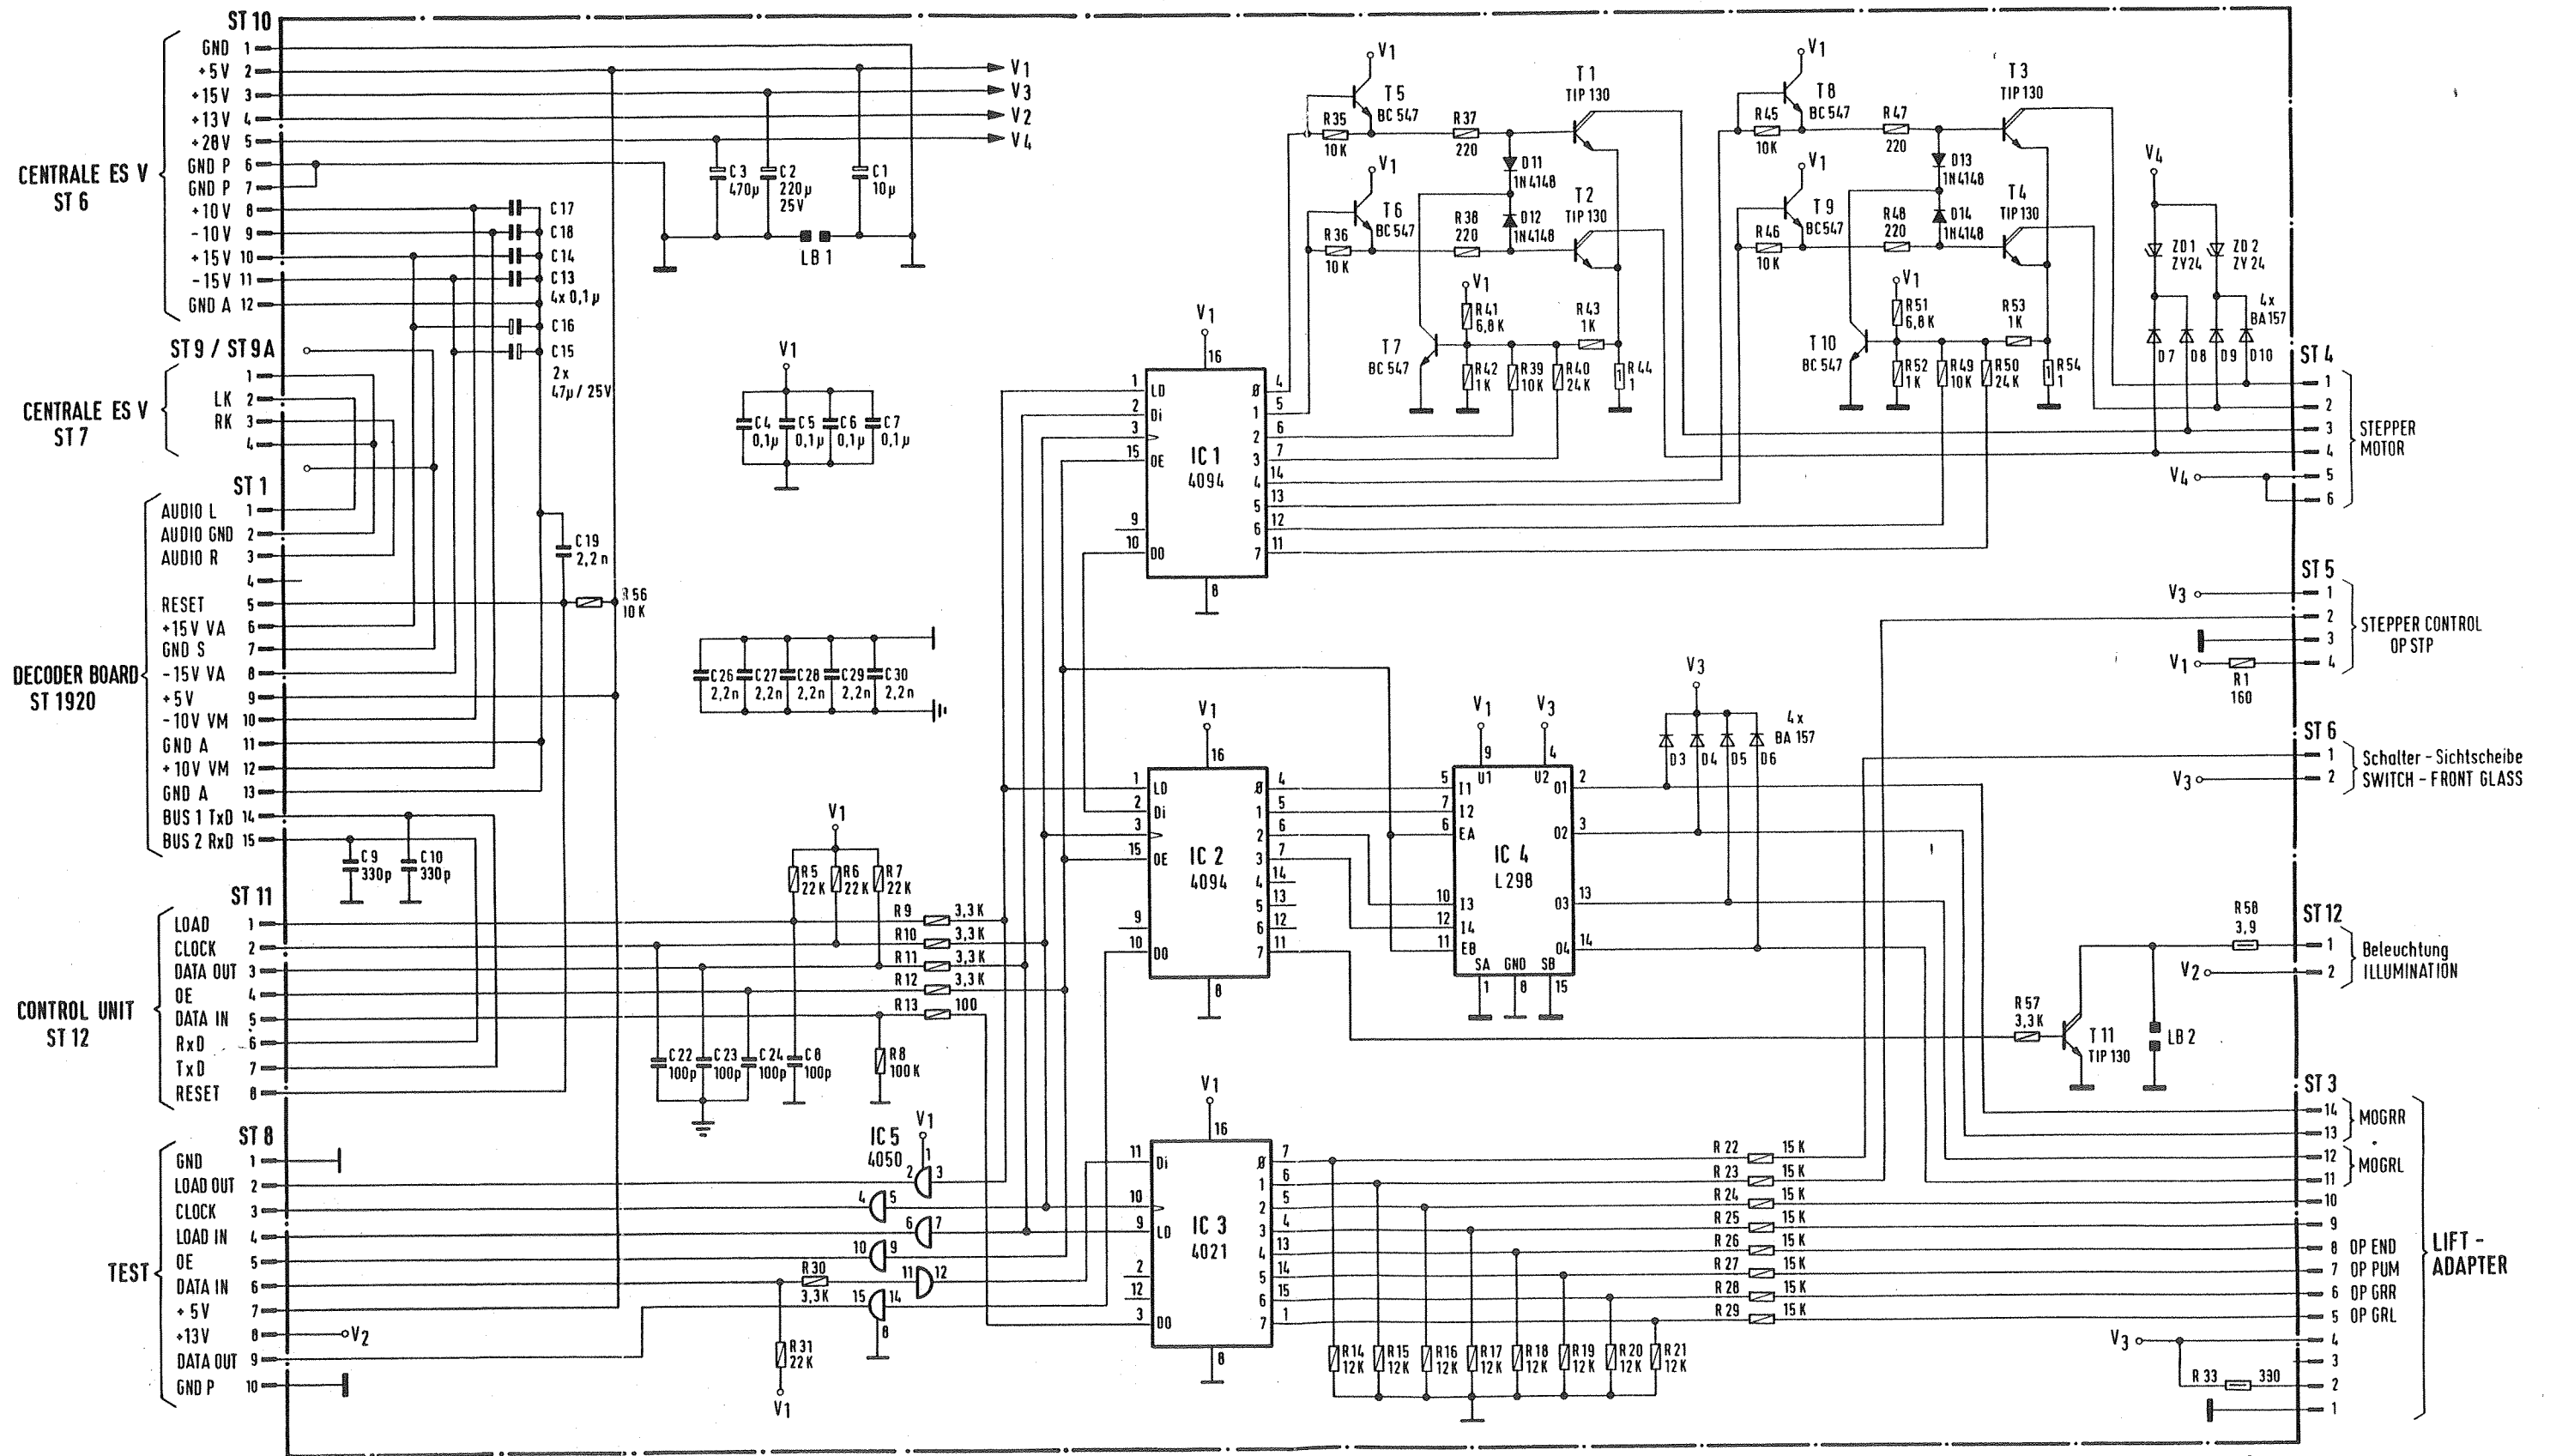

Dat 29.06.92 Gez Braun Bred

- OP END OPTO END POSITION
- OP PUL OPTO PICKUP CONTROL LINKS
OPTO PICKUP CONTROL LEFT
- OP PUR OPTO PICKUP CONTROL RIGHTS
OPTO PICKUP CONTROL RIGHT
- OP GRL OPTO GREIFER LINKS
OPTO GRASP LEFT
- OP GRR OPTO GREIFER RECHTS
OPTO GRASP RIGHT
- OP STP OPTO STEPPER CONTROL
- MO GRL MOTOR GREIFER LINKS
MOTOR GRASP LEFT
- MO GRR MOTOR GREIFER RECHTS
MOTOR GRASP RIGHT

Verf. 14.09.92 Gew. Braun Bearb. Jahn Dagr. [Signature]

- OP END OPTO END POSITION
- OP GRL OPTO GREIFER LINKS
OPTO GRASP LEFT
- OP GRR OPTO GREIFER RECHTS
OPTO GRASP RIGHT
- OP PUM OPTO PICK UP MITTE
OPTO PICK UP CENTER
- OP STP OPTO STEPPER CONTROL
- MO GRL MOTOR GREIFER LINKS
MOTOR GRASP LEFT
- MO GRR MOTOR GREIFER RECHTS
MOTOR GRASP RIGHT